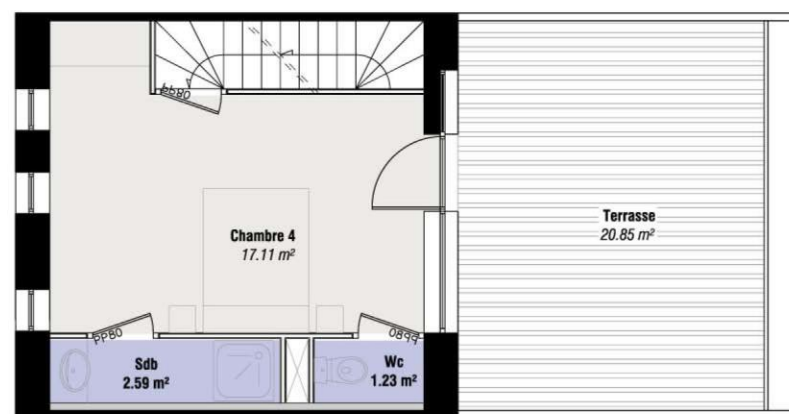

Lill'O LILLE

15 Maisons

TABLEAU DE SURFACES

Désignation des pièces	Surfaces
Hall	4.28 m ²
WC	1.65 m ²
Rangement	1.19 m ²
Séjour / Cuisine	38.70 m ²
Chambre 01	10.10 m ²
Chambre 02	11.13 m ²
Chambre 03	11.65 m ²
Sdb	5.37 m ²
Palier	4.57 m ²
Chambre 04	17.11 m ²
Sdb	2.59 m ²
Wc	1.23 m ²
TOTAL SURFACES HABITABLE	109.57 m²

Jardin privatif	28.69 m ² + 22.20 m ²
Terrasse r+1	20.85 m ²

T5 - TYPE : C

Echelle : 1/100°