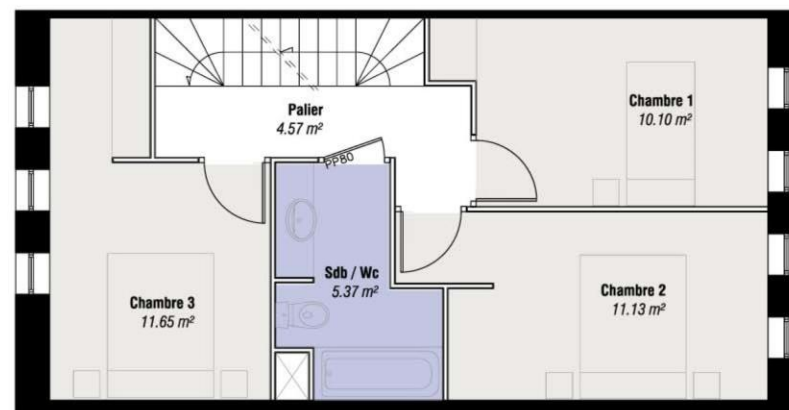

Lill'O LILLE

15 Maisons

TABLEAU DE SURFACES

Désignation des pièces	Surfaces
Hall	4.28 m ²
WC	1.65 m ²
Rangement	1.19 m ²
Séjour / Cuisine	38.70 m ²
Chambre 01	10.10 m ²
Chambre 02	11.13 m ²
Chambre 03	11.65 m ²
Sdb	5.37 m ²
Palier	4.57 m ²
Chambre 04	17.11 m ²
Sdb	2.59 m ²
Wc	1.23 m ²
TOTAL SURFACES HABITABLE	109.57 m²

Jardin privatif	28.69 m ² + 22.20 m ²
Terrasse r+1	20.85 m ²

T5 - TYPE : C

Echelle : 1/100°