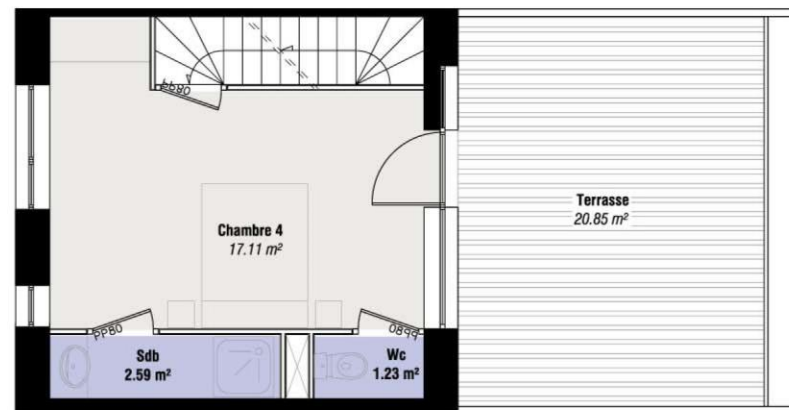

Lill'O LILLE

15 Maisons

TABLEAU DE SURFACES

Désignation des pièces	Surfaces
Hall	4.28 m ²
WC	1.65 m ²
Rangement	1.19 m ²
Séjour / Cuisine	38.82 m ²
Chambre 01	10.10 m ²
Chambre 02	11.13 m ²
Chambre 03	11.65 m ²
Sdb	5.37 m ²
Palier	4.57 m ²
Chambre 04	17.11 m ²
Sdb	2.59 m ²
Wc	1.23 m ²
TOTAL SURFACES HABITABLE	109.69 m²

Jardin privatif 28.69 m² + 22.20 m²
Terrasse r+1 20.85 m²

T5 - TYPE : B

Echelle : 1/100°