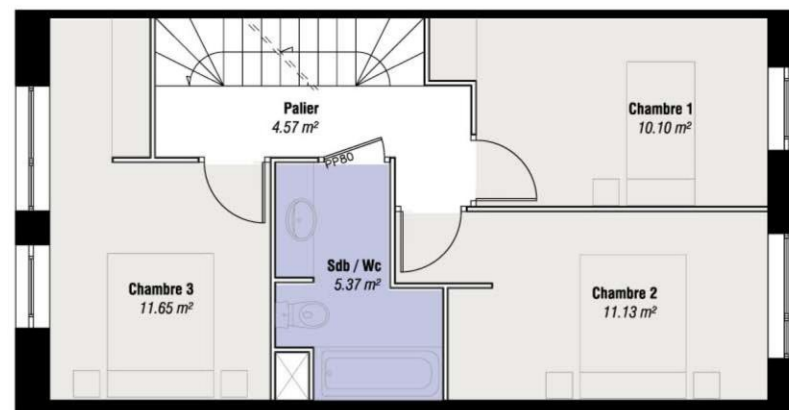

Lill'O LILLE

15 Maisons

TABLEAU DE SURFACES

Désignation des pièces	Surfaces
Hall	4.28 m ²
WC	1.65 m ²
Rangement	1.19 m ²
Séjour / Cuisine	38.82 m ²
Chambre 01	10.10 m ²
Chambre 02	11.13 m ²
Chambre 03	11.65 m ²
Sdb	5.37 m ²
Palier	4.57 m ²
Chambre 04	17.11 m ²
Sdb	2.59 m ²
Wc	1.23 m ²
TOTAL SURFACES HABITABLE	109.69 m²

Jardin privatif 28.69 m² + 22.20 m²
Terrasse r+1 20.85 m²

T5 - TYPE : B

Echelle : 1/100°